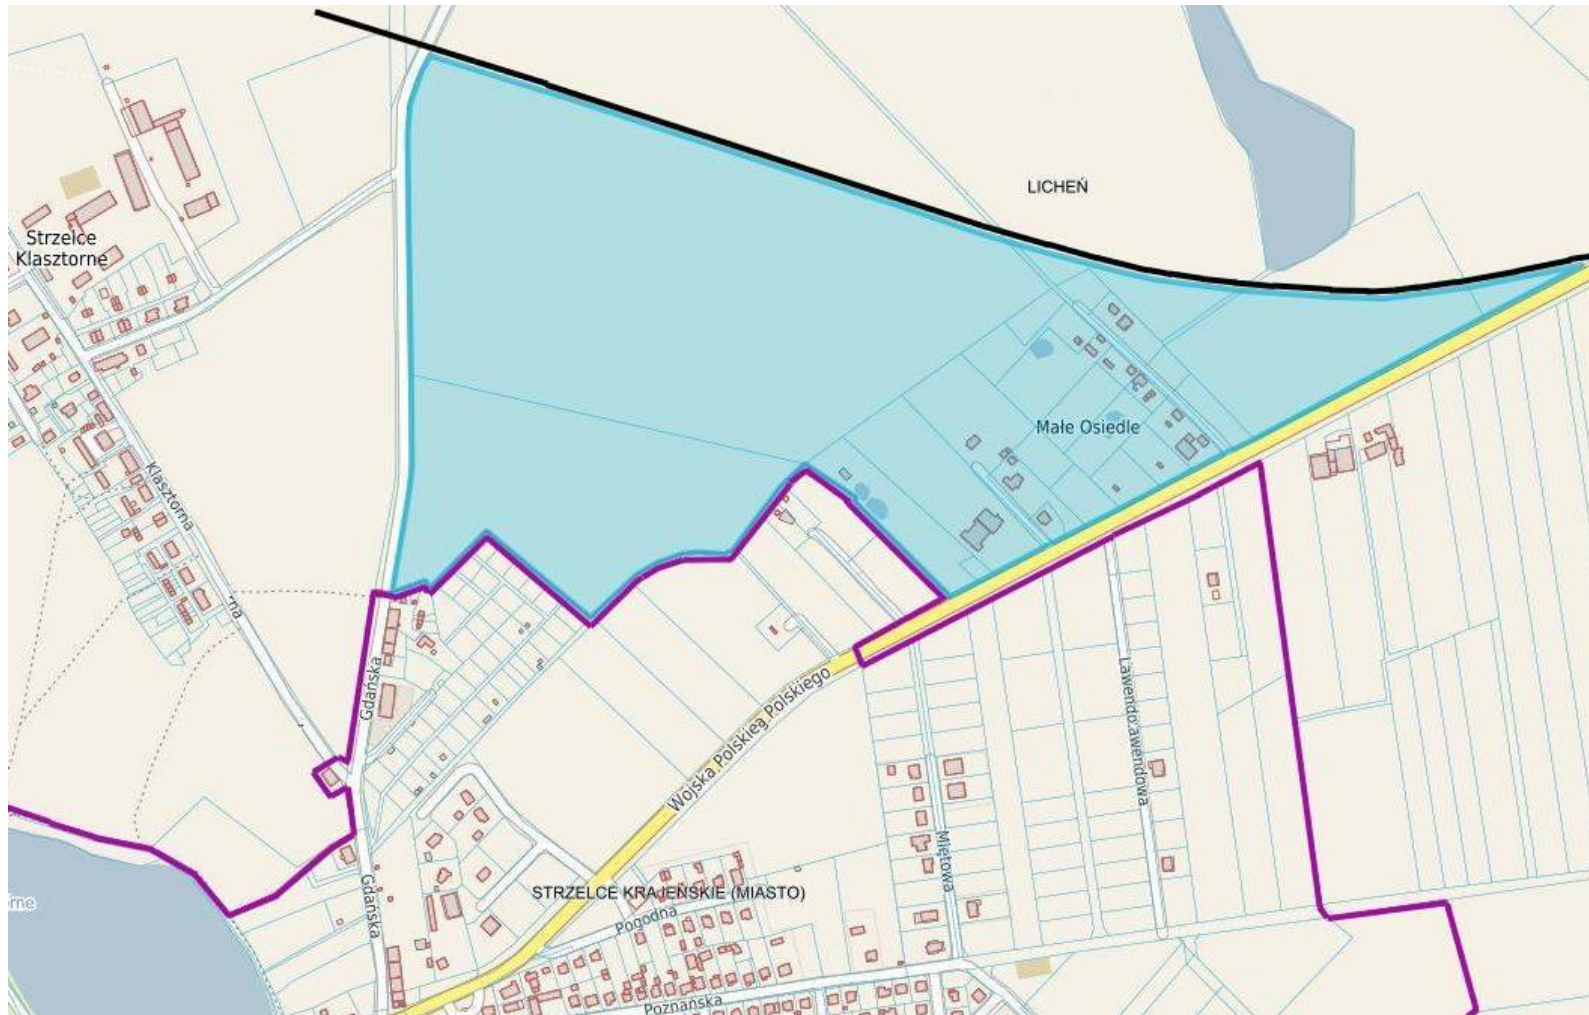

OBSZAR PLANOWANYCH ZMIAN

LEGENDA:

- ORIENTACYJNY PRZEBIEG OBWODNICY
- OBECNA GRANICA OBRĘBU STRZELCE KRAJEŃSKIE MIASTO
- OBSZAR PLANOWANYCH ZMIAN – WŁĄCZENIA GRUNTÓW Z OBREBU LICHENŃ DO MIASTA